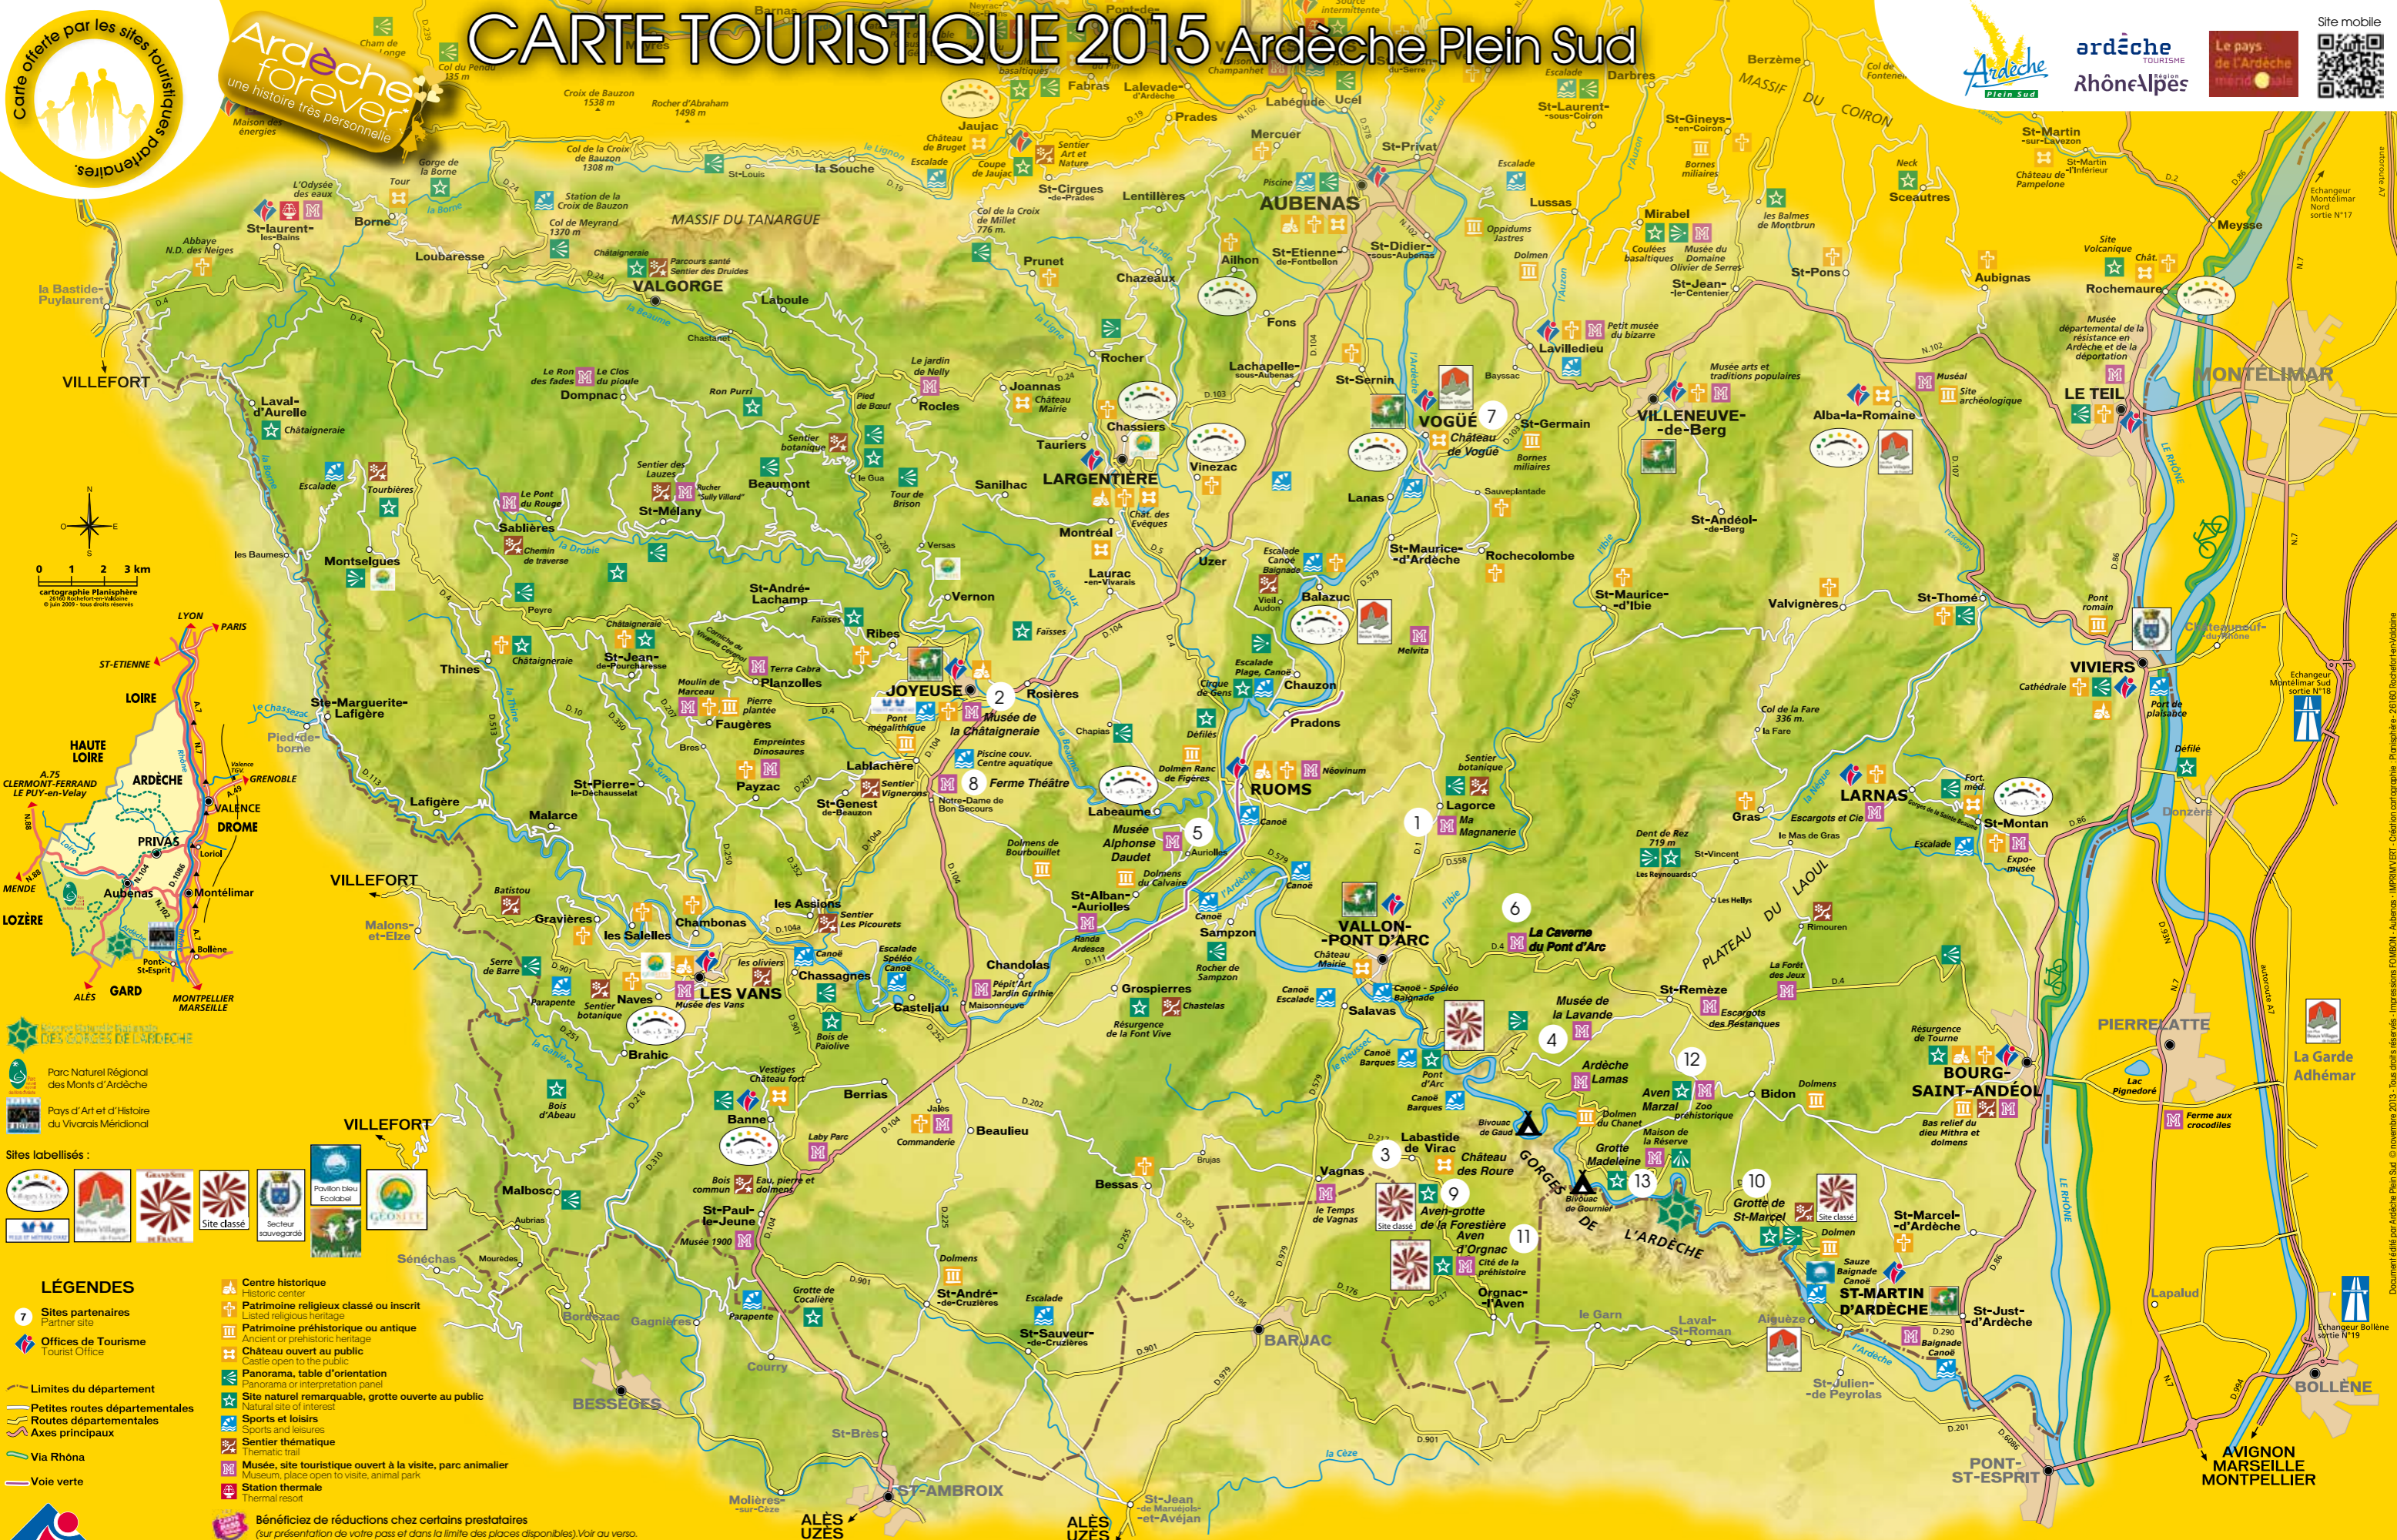

CARTE TOURISTIQUE 2015 Ardèche Plein Sud

RESERVEZ VOS PLACES

- Parc Naturel Régional des Monts d'Ardèche
- Pays d'Art et d'Histoire du Vivarais Méridional

Sites labellisés :

LÉGENDES

- Centre historique
- Patrimoine religieux classé ou inscrit
- Patrimoine préhistorique ou antique
- Château ouvert au public
- Panorama, table d'orientation
- Site naturel remarquable, grotte ouverte au public
- Sports et loisirs
- Sentier thématique
- Musée, site touristique ouvert à la visite, parc animalier
- Station thermale
- Bénéficiez de réductions chez certains prestataires

7 Sites partenaires

Offices de Tourisme

Limites du département

Petites routes départementales

Routes départementales

Axes principaux

Via Rhôna

Voie verte

ASSOCIATION ARDECHE PLEIN SUD Réseau des Offices de Tourisme du Sud Ardèche - www.ardèchepleinsud.com

Office de Tourisme Du Rhône Aux Gorges de l'Ardèche
Tél : 04 75 54 54 20 - www.rhone-gorges-ardèche.com

Largentière - 07110
Office intercommunal de Tourisme en Val de Ligne
Tél : 04 75 89 33 30
www.tourisme-valdeligne.fr

Les Vans - 07140
Office de Tourisme du Pays des Vans en Cévennes
Tél : 04 75 37 24 48
www.les-vans.com